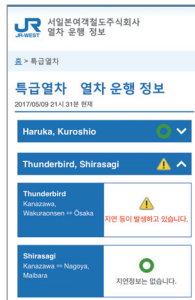

*1 신칸센 개찰구대합실에서는 서비스를 제공하지 않습니다. *2 신칸센 개찰구대합실대합실의 광장에서만 서비스를 제공합니다.

이용순서

1 Wi-Fi 설정

단말기의 Wi-Fi 설정 화면에서 **JR-WEST Free Wi-Fi**를 선택한 뒤 브라우저를 실행해주세요.

2 인증방식 선택

이용규약 화면에서 다음 중 하나를 선택해주세요.

- A SNS 계정으로 인증
- B 메일주소로 인증

A SNS 계정으로 인증

고객님의 SNS 계정(ID, 비밀번호)을 입력해 인증을 완료합니다.
JR-WEST Free Wi-Fi를 이용하실 수 있습니다.
*Facebook, twitter, Google 계정을 이용하실 수 있습니다.

B 메일주소로 인증

고객님의 메일주소를 입력해 가등록을 합니다.
등록해주시 주소로 본등록용 URL이 기재된 메일을 송부해 드립니다.
가등록 시간제한(5분) 내에 송부된 URL로 접속하면 등록이 완료됩니다. JR-WEST Free Wi-Fi를 이용하실 수 있습니다.

열차 운행 정보에 대하여

JR 서일본 홈페이지에서 열차 운행 정보를 안내해 드립니다.

열차 운행이 크게 지연되거나 중단되는 상황 등이 발생했을 경우에 확인하실 수 있으므로 즐겨찾기에 추가하셔서 활용하시기 바랍니다.

열차 운행정보

<http://global.trafficinfo.westjr.co.jp/kr/readme.html>

화면 이미지

그 외

JR-WEST Free Wi-Fi를 이용할 수 있는 곳에 대한 자세한 정보와 열차 이용 시에 자주 하는 질문은 JR 서일본 홈페이지에서 확인하시기 바랍니다.