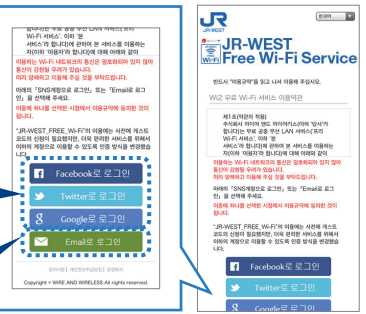

*1 신칸센 개찰구대합실에서는 서비스를 제공하지 않습니다. *2 신칸센 개찰구대합실대합실의 광장에서만 서비스를 제공합니다.

이용순서

1 Wi-Fi 설정

단말기의 Wi-Fi 설정 화면에서 **JR-WEST Free Wi-Fi**를 선택한 뒤 브라우저를 실행해주세요.

2 인증방식 선택

이용규약 화면에서 다음 중 하나를 선택해주세요.

- A SNS 계정으로 인증
- B 메일주소로 인증

A SNS 계정으로 인증

고객님의 SNS 계정(ID, 비밀번호)을 입력해 인증을 완료합니다.
JR-WEST Free Wi-Fi를 이용하실 수 있습니다.
*Facebook, twitter, Google 계정을 이용하실 수 있습니다.

B 메일주소로 인증

고객님의 메일주소를 입력해 가등록을 합니다.
등록해주시 주소로 본등록용 URL이 기재된 메일을 송부해 드립니다.
가등록 시간제한(5분) 내에 송부된 URL로 접속하면 등록이 완료됩니다. JR-WEST Free Wi-Fi를 이용하실 수 있습니다.