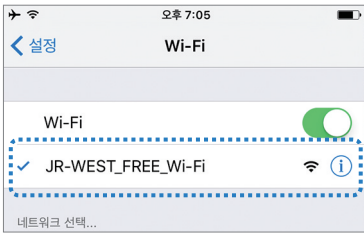

JR-WEST Free Wi-Fi Service

8일간 이용 무료

서비스 제공장소

● 서비스 제공장소

2018년 7월 현재

JR 서일본 주요 역

No	장소	제공 지역
1	도야마 역	개찰구(신칸센 승강구), 대합실
2	신타카오카 역	개찰구
3	가나자와 역	개찰구(신칸센 승강구, IR 이시카와 철도), 대합실
4	후쿠이 역	개찰구
5	사가아라시야마 역	개찰구
6	교토 역*1	개찰구(중앙 출구, 서쪽 출구, 지하 동쪽 출구)
7	이나리 역	개찰구
8	우지 역	개찰구
9	오사카 역	개찰구(중앙 출구, 미도스지 출구, 남쪽 출구, 쿠라바시 출구, 구름다리 출구)
10	신오사카 역*1	개찰구(동쪽 출구), 대합실, JR서일본관광코너
11	유니버설 시티 역	개찰구
12	덴노지 역	개찰구(중앙 출구, 동쪽 출구)
13	JR 난바 역	개찰구
14	간사이 공항 역	개찰구(JR 개찰구), JR 매표소
15	나라 역	개찰구
16	와카야마 역	개찰구(중앙 출구)
17	시라하마 역	개찰구
18	신고베 역	개찰구, 만남의 광장
19	산노미야 역	개찰구(중앙 출구)
20	니시야카시 역	개찰구(서쪽 출구)
21	히메지 역	개찰구(중앙 출구)
22	기노사키온센 역	개찰구
23	오카야마 역*2	개찰구(신칸센 개찰구), 대합실
24	구라시키 역	개찰구
25	오노미치 역	개찰구(남쪽 출구)

No	장소	제공 지역
26	돗토리 역	개찰구
27	요나고 역	개찰구
28	히로시마 역*2	개찰구(신칸센 개찰구), 만남의 광장
29	미야지마구치 역	개찰구
30	도쿠야마 역	개찰구(신칸센 남쪽 개찰구)
31	신야마구치 역	개찰구(신칸센 환승구)
32	시모노세키 역	개찰구
33	고쿠라 역*2	개찰구(신칸센 개찰구), 만남의 광장
34	하카타 역*2	개찰구(신칸센 중앙 개찰구), 대합실, 히카리 광장

역 빌딩·쇼핑센터

No	시설명	제공 지역
6	교토역 빌딩	오조라히로바 광장, 무로마치코지히로바 광장
6	JR교토이세탄	3층 면세 카운터
9	오사카 스테이션시티	3층 인포메이션(노스게이트 빌딩 측), 아트리움 광장, 카리움 광장, 도키노히로바 광장, 야와라기노니와 정원, 가제노히로바 광장, 덴쿠노노엔 농원, 사우스게이트 광장, 3층 서비스 카운터(사우스게이트 빌딩 측), 다이오노히로바 광장, 우마이모노 플라자
12	덴노지 미오	덴노지 미오 본관, 덴노지 미오 플라자관
28	히로시마역빌딩 앞세	지하1층(JR개찰구 쪽), 1층, 2층, 3층(JR개찰구 쪽), 6층
28	히로시마신칸센 상점가	1층
28	ekie히로시마역	1층

*1 신칸센 개찰구대합실에서는 서비스를 제공하지 않습니다. *2 신칸센 개찰구대합실대합실의 광장에서만 서비스를 제공합니다.

이용순서

1 Wi-Fi 설정

단말기의 Wi-Fi 설정 화면에서 **JR-WEST Free Wi-Fi**를 선택한 뒤 브라우저를 실행해주세요.

2 인증방식 선택

이용규약 화면에서 다음 중 하나를 선택해주세요.

- A SNS 계정으로 인증
- B 메일주소로 인증