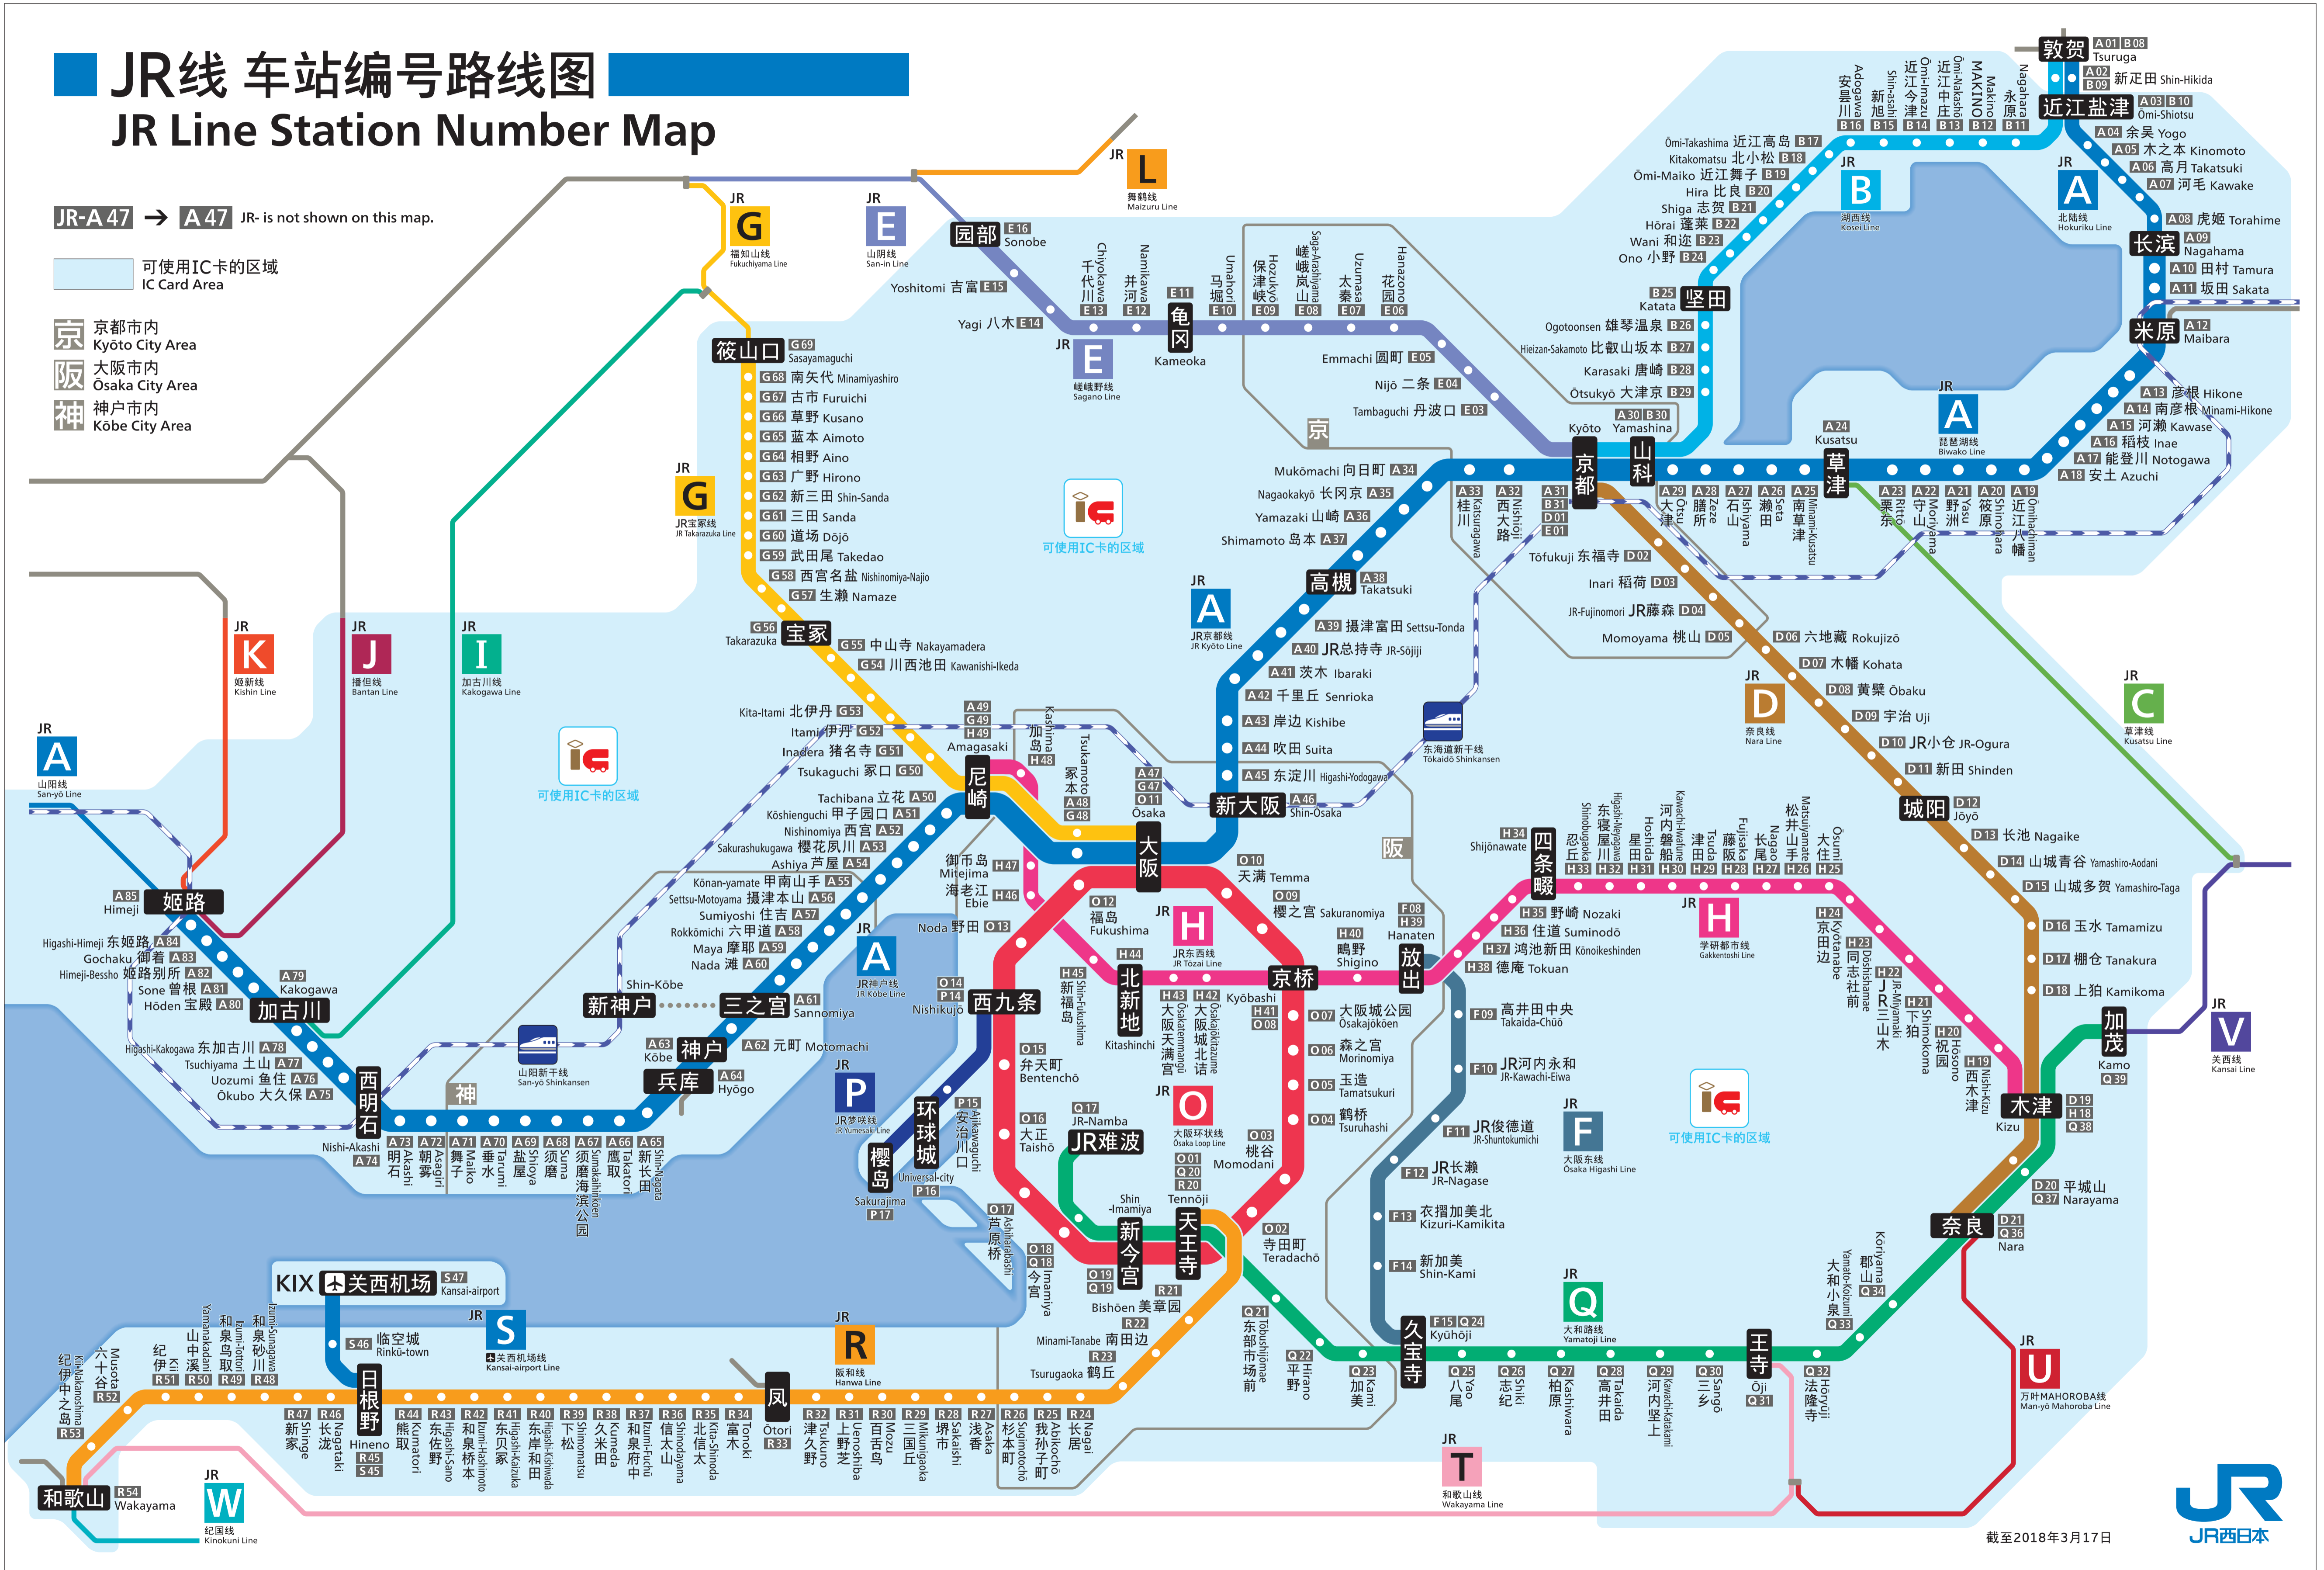

JR线 车站编号路线图

JR Line Station Number Map

JR-A47 → A47 JR- is not shown on this map.

可使用IC卡的区域
IC Card Area

京 京都市内
Kyōto City Area
阪 大阪市内
Osaka City Area
神 神戸市内
Kōbe City Area

截至2018年3月17日