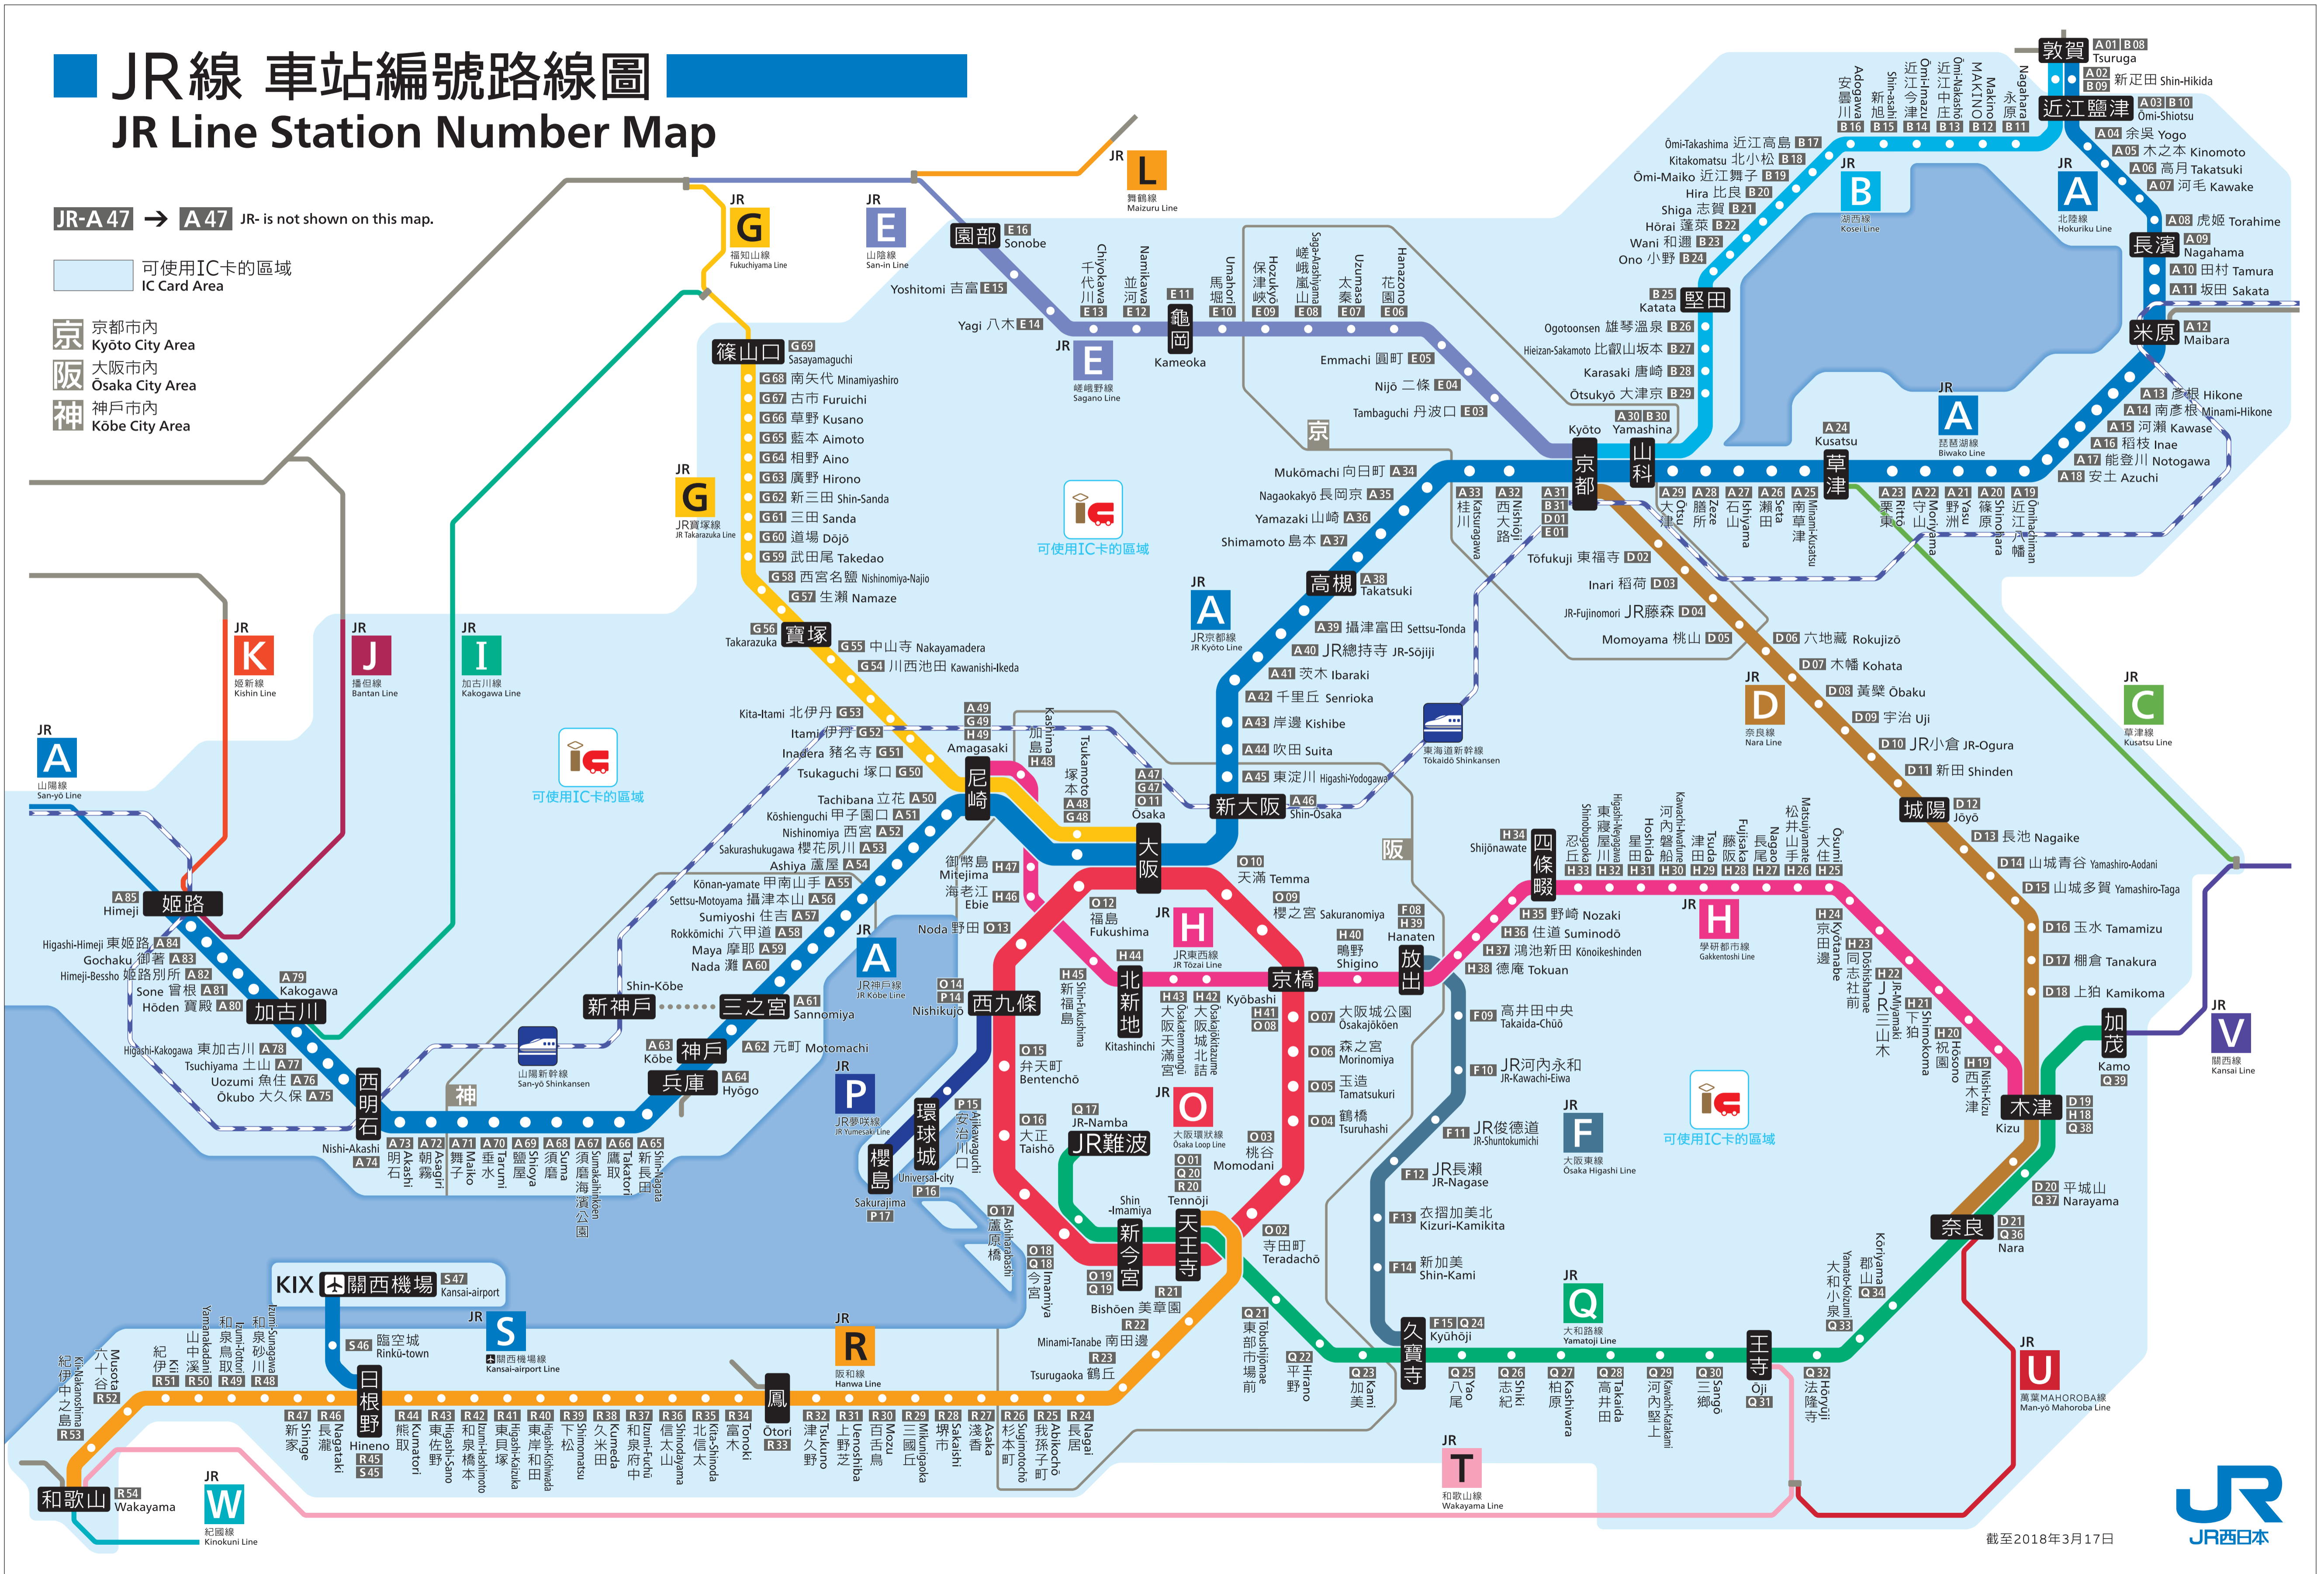

# JR線 車站編號路線圖

## JR Line Station Number Map

JR-A47 → A47 JR- is not shown on this map.

可使用IC卡的區域  
IC Card Area

京 京都市内  
Kyōto City Area  
阪 大阪市内  
Ōsaka City Area  
神 神戸市内  
Kōbe City Area

截至2018年3月17日